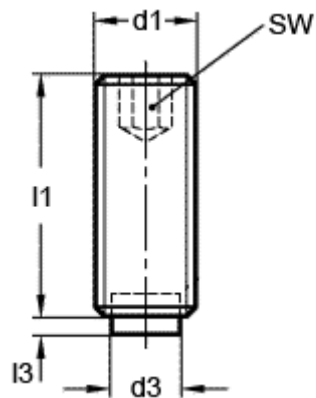

Varenummer: 20931696
Beskrivelse: E+G Gevinstift
GN 913.3-M12-100-KU

Mål

d1 = M12
d3 = 8
l1 = 100.0
l3 = 2.1
SW = 6.0